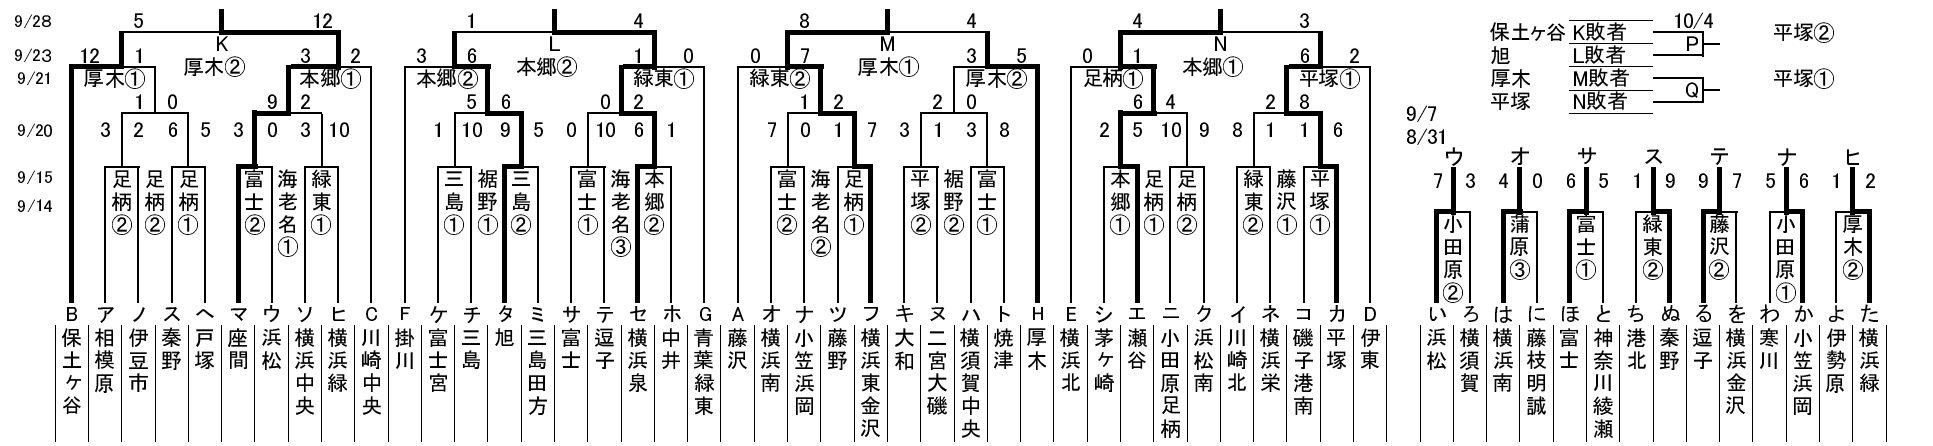

チームワークこそ
勝利への道だ

南関東支部 競技部長 須藤邦夫
決勝戦 10/5
予備日: 8/30、9/6、9/13、9/27、10/4

2008南関東支部秋季大会

関東大会出場チーム:

□ :グラウンド提供

A、B、C、D、E、F、G、H、
K、L、M、N、P、Q

保土ヶ谷 K敗者 10/4
 旭 L敗者 P
 厚木 M敗者
 平塚 N敗者 Q

9/7
8/31