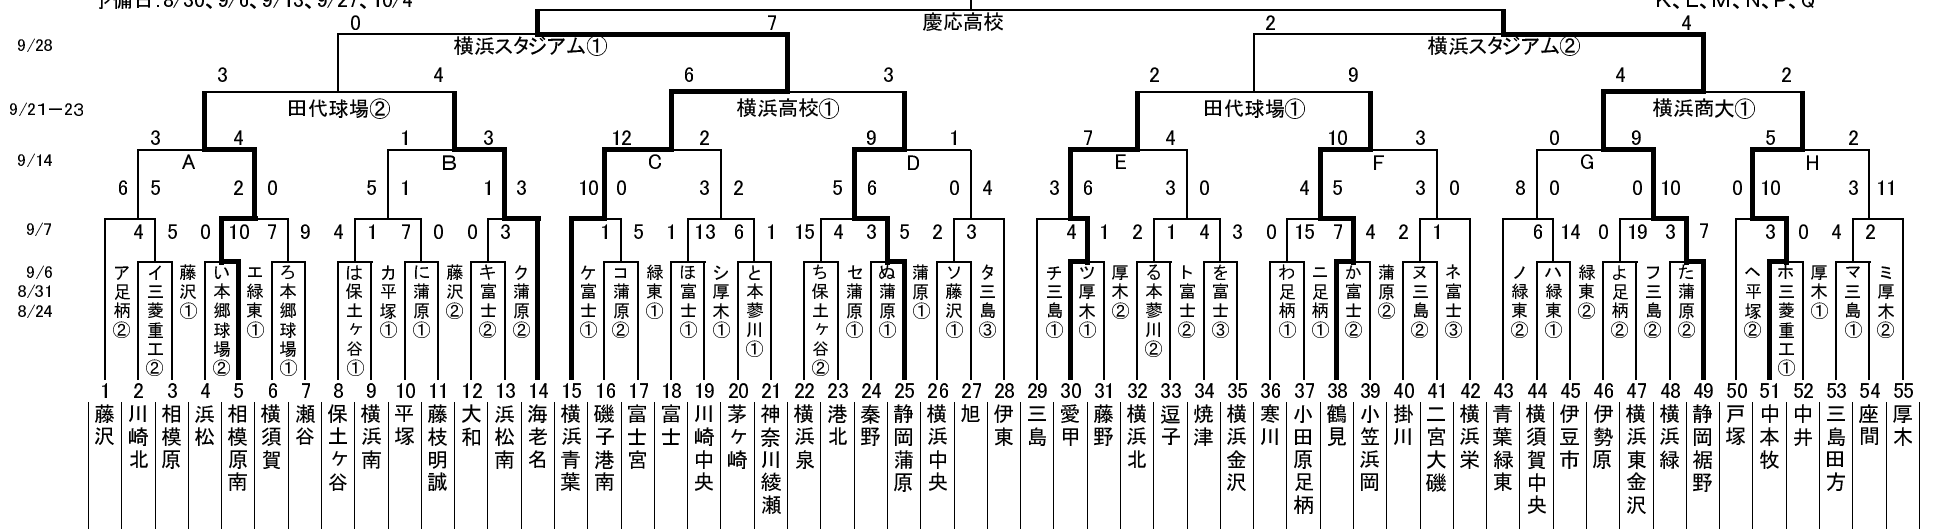

チームワークこそ
勝利への道だ

南関東支部 競技部長 須藤邦夫
決勝戦 10/5
予備日: 8/30、9/6、9/13、9/27、10/4

2008南関東支部秋季大会

関東大会出場チーム:

□ :グラウンド提供

A、B、C、D、E、F、G、H、
K、L、M、N、P、Q

保土ヶ谷 K敗者 10/4
 旭 L敗者 P
 厚木 M敗者
 平塚 N敗者 Q

9/7
8/31