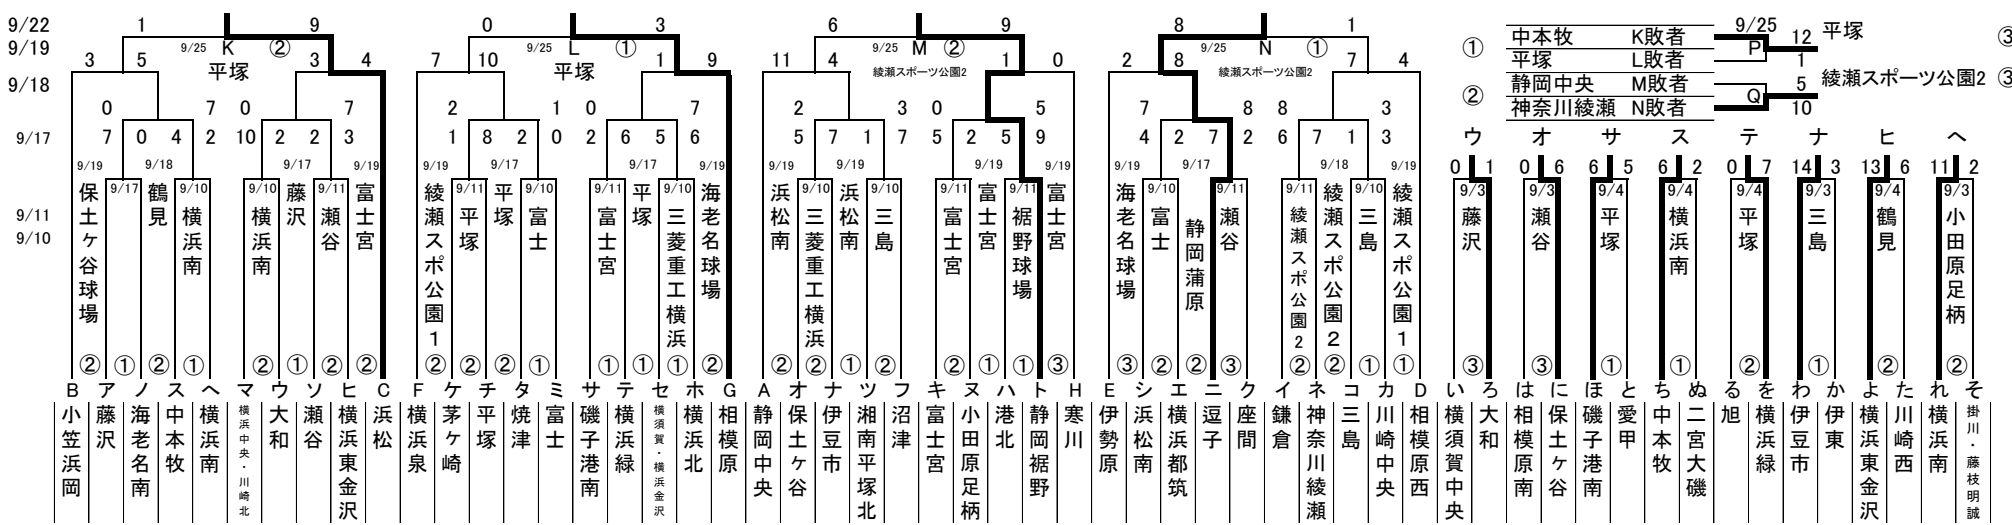

感謝の気持ちを
"カ"に換えて

南関東支部 競技部長 須藤邦夫

2016南関東支部秋季大会

関東大会出場チーム: 下記試合の勝者

決勝戦 10/1
予備日:

□ :グラウンド提供

A、B、C、D、E、F、G、H、
K、L、M、N、P、Q

① 中本牧 K敗者 9/25 平塚
 平塚 L敗者
 ② 静岡中央 M敗者 5 綾瀬スポーツ公園2
 神奈川綾瀬 N敗者 10