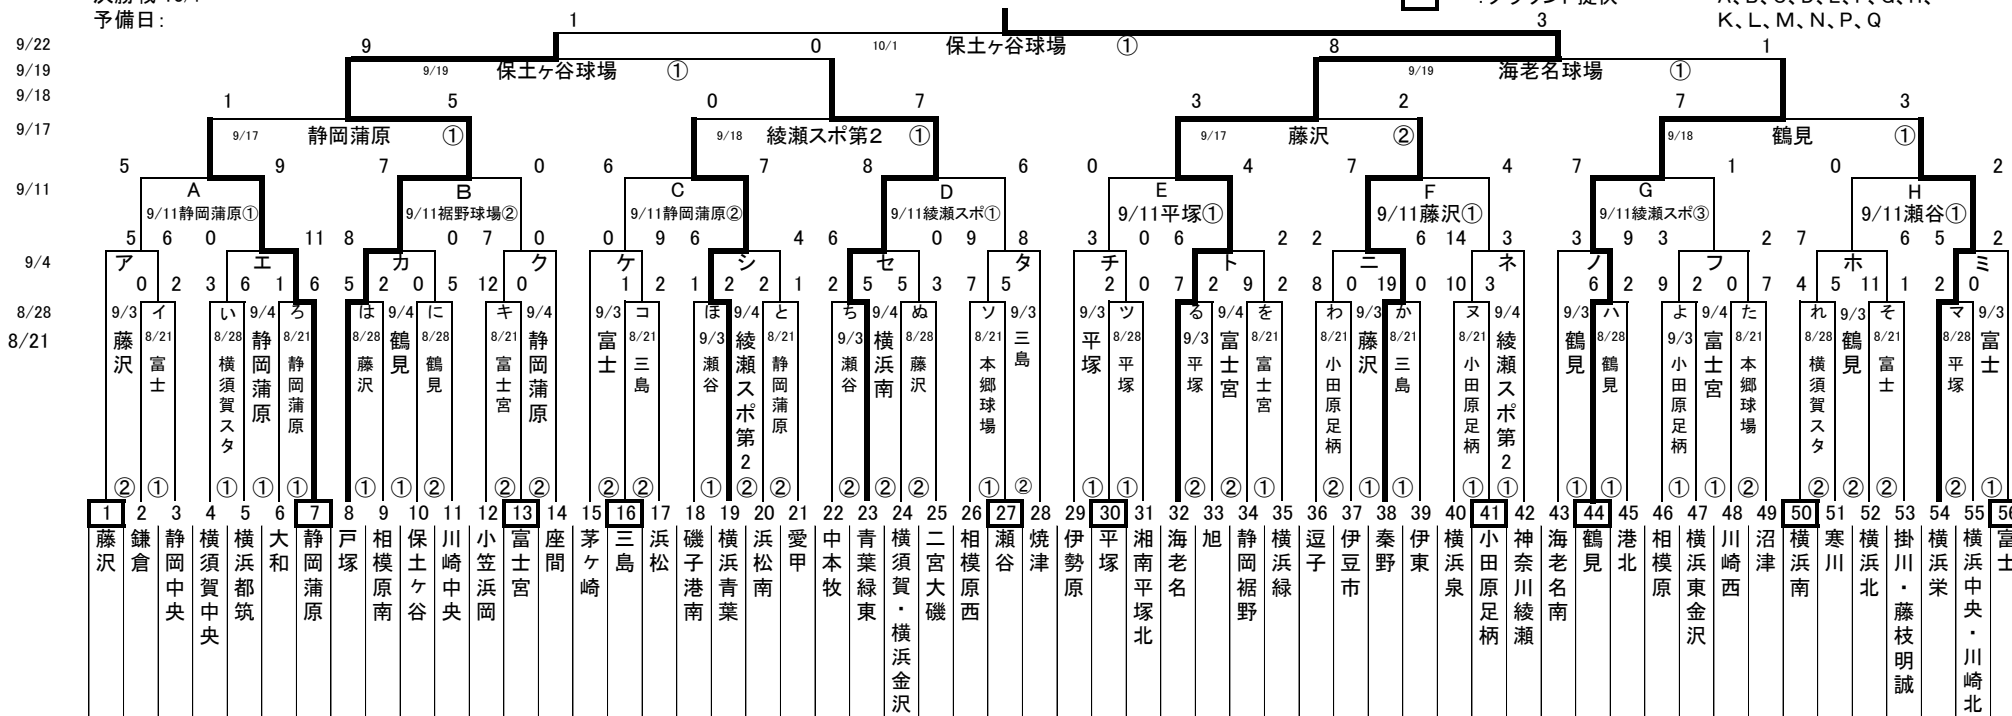

感謝の気持ちを
"カ"に換えて

南関東支部 競技部長 須藤邦夫

2016南関東支部秋季大会

関東大会出場チーム: 下記試合の勝者

決勝戦 10/1
予備日:

□ :グラウンド提供

A、B、C、D、E、F、G、H、
K、L、M、N、P、Q

① 中本牧 K敗者 9/25 平塚
 平塚 L敗者
 ② 静岡中央 M敗者 5 綾瀬スポーツ公園2
 神奈川綾瀬 N敗者 10