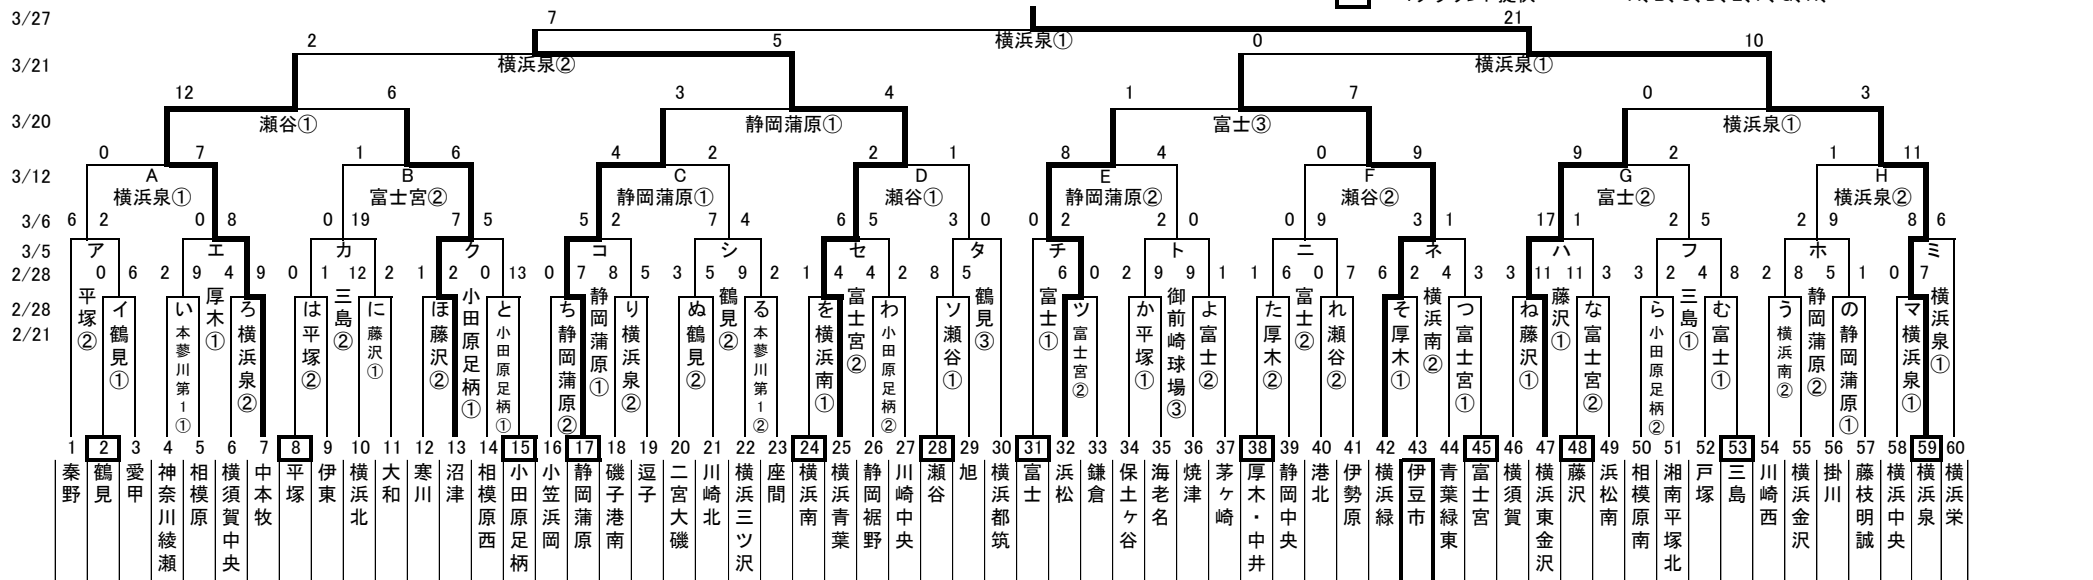

南関東支部 競技部長 須藤邦夫  
決勝戦 3/27

感謝の気持ちを  
力に換えて

### 2016大東建託カップ リトルシニア関東連盟春季大会 南関東支部大会

関東大会出場チーム: 下記試合の勝者

□ : グラウンド提供 A, B, C, D, E, F, G, H,

富士①	戸塚	K敗者	4/3	1
	静岡裾野	L敗者		4
	藤沢	M敗者		0
瀬谷①	瀬谷	N敗者		6

- ウ 6 | 13 平塚①
- オ 9 | 3 平塚②
- キ 2 | 0 厚木②
- ケ 8 | 5 御前崎①
- サ 6 | 0 鶴見①
- ス 5 | 4 横浜南①
- テ 8 | 2 厚木②
- ナ 3 | 0 厚木①
- 又 3 | 5 富士宮①
- ノ 0 | 10 藤沢②
- ヒ 4 | 6 藤沢②
- ヘ 0 | 12 富士宮①