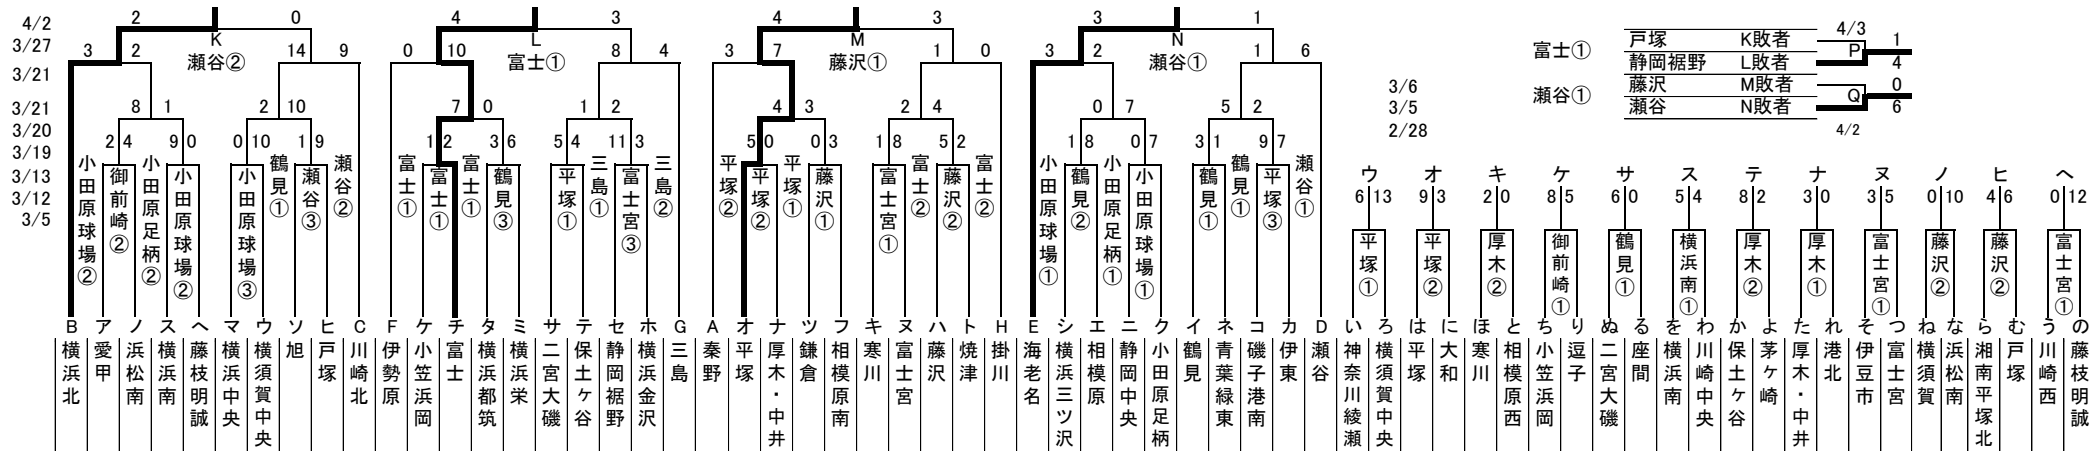

南関東支部 競技部長 須藤邦夫  
決勝戦 3/27

感謝の気持ちを  
力に換えて

### 2016大東建託カップ リトルシニア関東連盟春季大会 南関東支部大会

関東大会出場チーム: 下記試合の勝者

□ : グラウンド提供 A, B, C, D, E, F, G, H,

富士①	戸塚	K敗者	4/3	1
	静岡裾野	L敗者		4
	藤沢	M敗者		0
瀬谷①	瀬谷	N敗者		6

- ウ 6 | 13 平塚①
- オ 9 | 3 平塚②
- キ 2 | 0 厚木②
- ケ 8 | 5 御前崎①
- サ 6 | 0 鶴見①
- ス 5 | 4 横浜南①
- テ 8 | 2 厚木②
- ナ 3 | 0 厚木①
- 又 3 | 5 富士宮①
- ノ 0 | 10 藤沢②
- ヒ 4 | 6 藤沢②
- ヘ 0 | 12 富士宮①